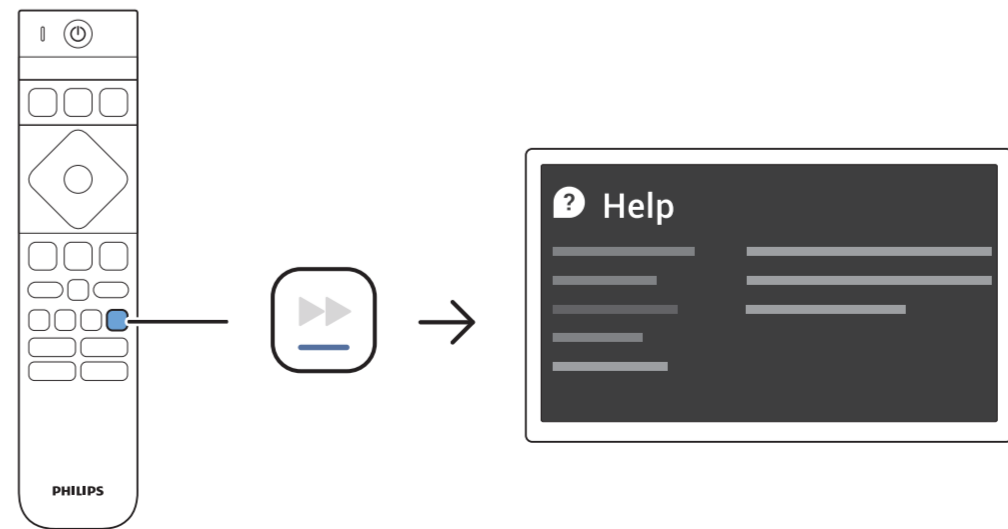

Svenska Läs säkerhetsinstruktionerna.
ไทย โปรดอ่านคำแนะนำด้านความปลอดภัย
Türkçe Güvenlik talimatlarını okuyun.
Українська Читайте інструкції з техніки безпеки.
العربية قراءة تعليمات السلامة.
עברית קרא את הוראות הבטיחות

FSC Logo H:12mm