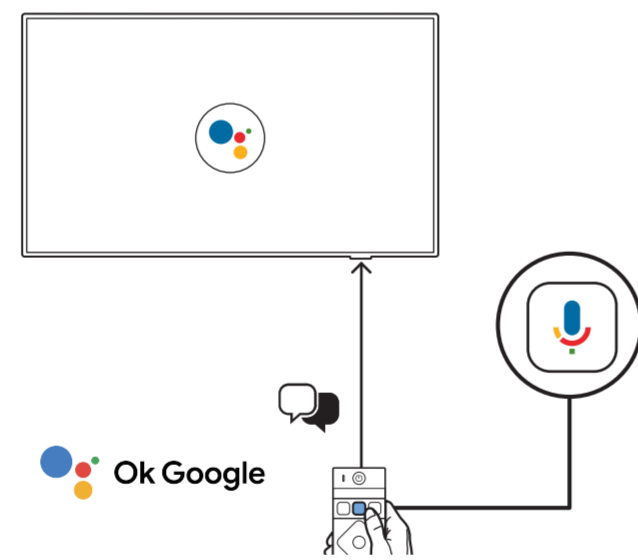

AMBILIGHT tv

Svenska Läs säkerhetsinstruktionerna.
ไทย โปรดอ่านคำแนะนำด้านความปลอดภัย
Türkçe Güvenlik talimatlarını okuyun.
Українська Читайте інструкції з техніки безпеки.
العربية قراءة تعليمات السلامة.
עברית קרא את הוראות הבטיחות

FSC Logo H:12mm