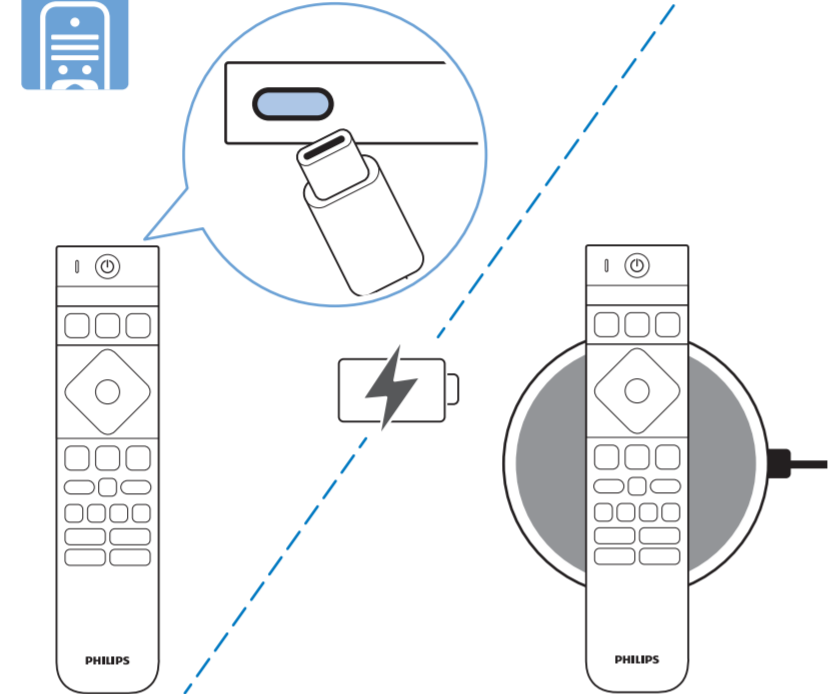

AMBILIGHT tv

Svenska Läs säkerhetsinstruktionerna.
ไทย โปรดอ่านคำแนะนำด้านความปลอดภัย
Türkçe Güvenlik talimatlarını okuyun.
Українська Читайте інструкції з техніки безпеки.
العربية قراءة تعليمات السلامة.
עברית קרא את הוראות הבטיחות

FSC Logo H:12mm