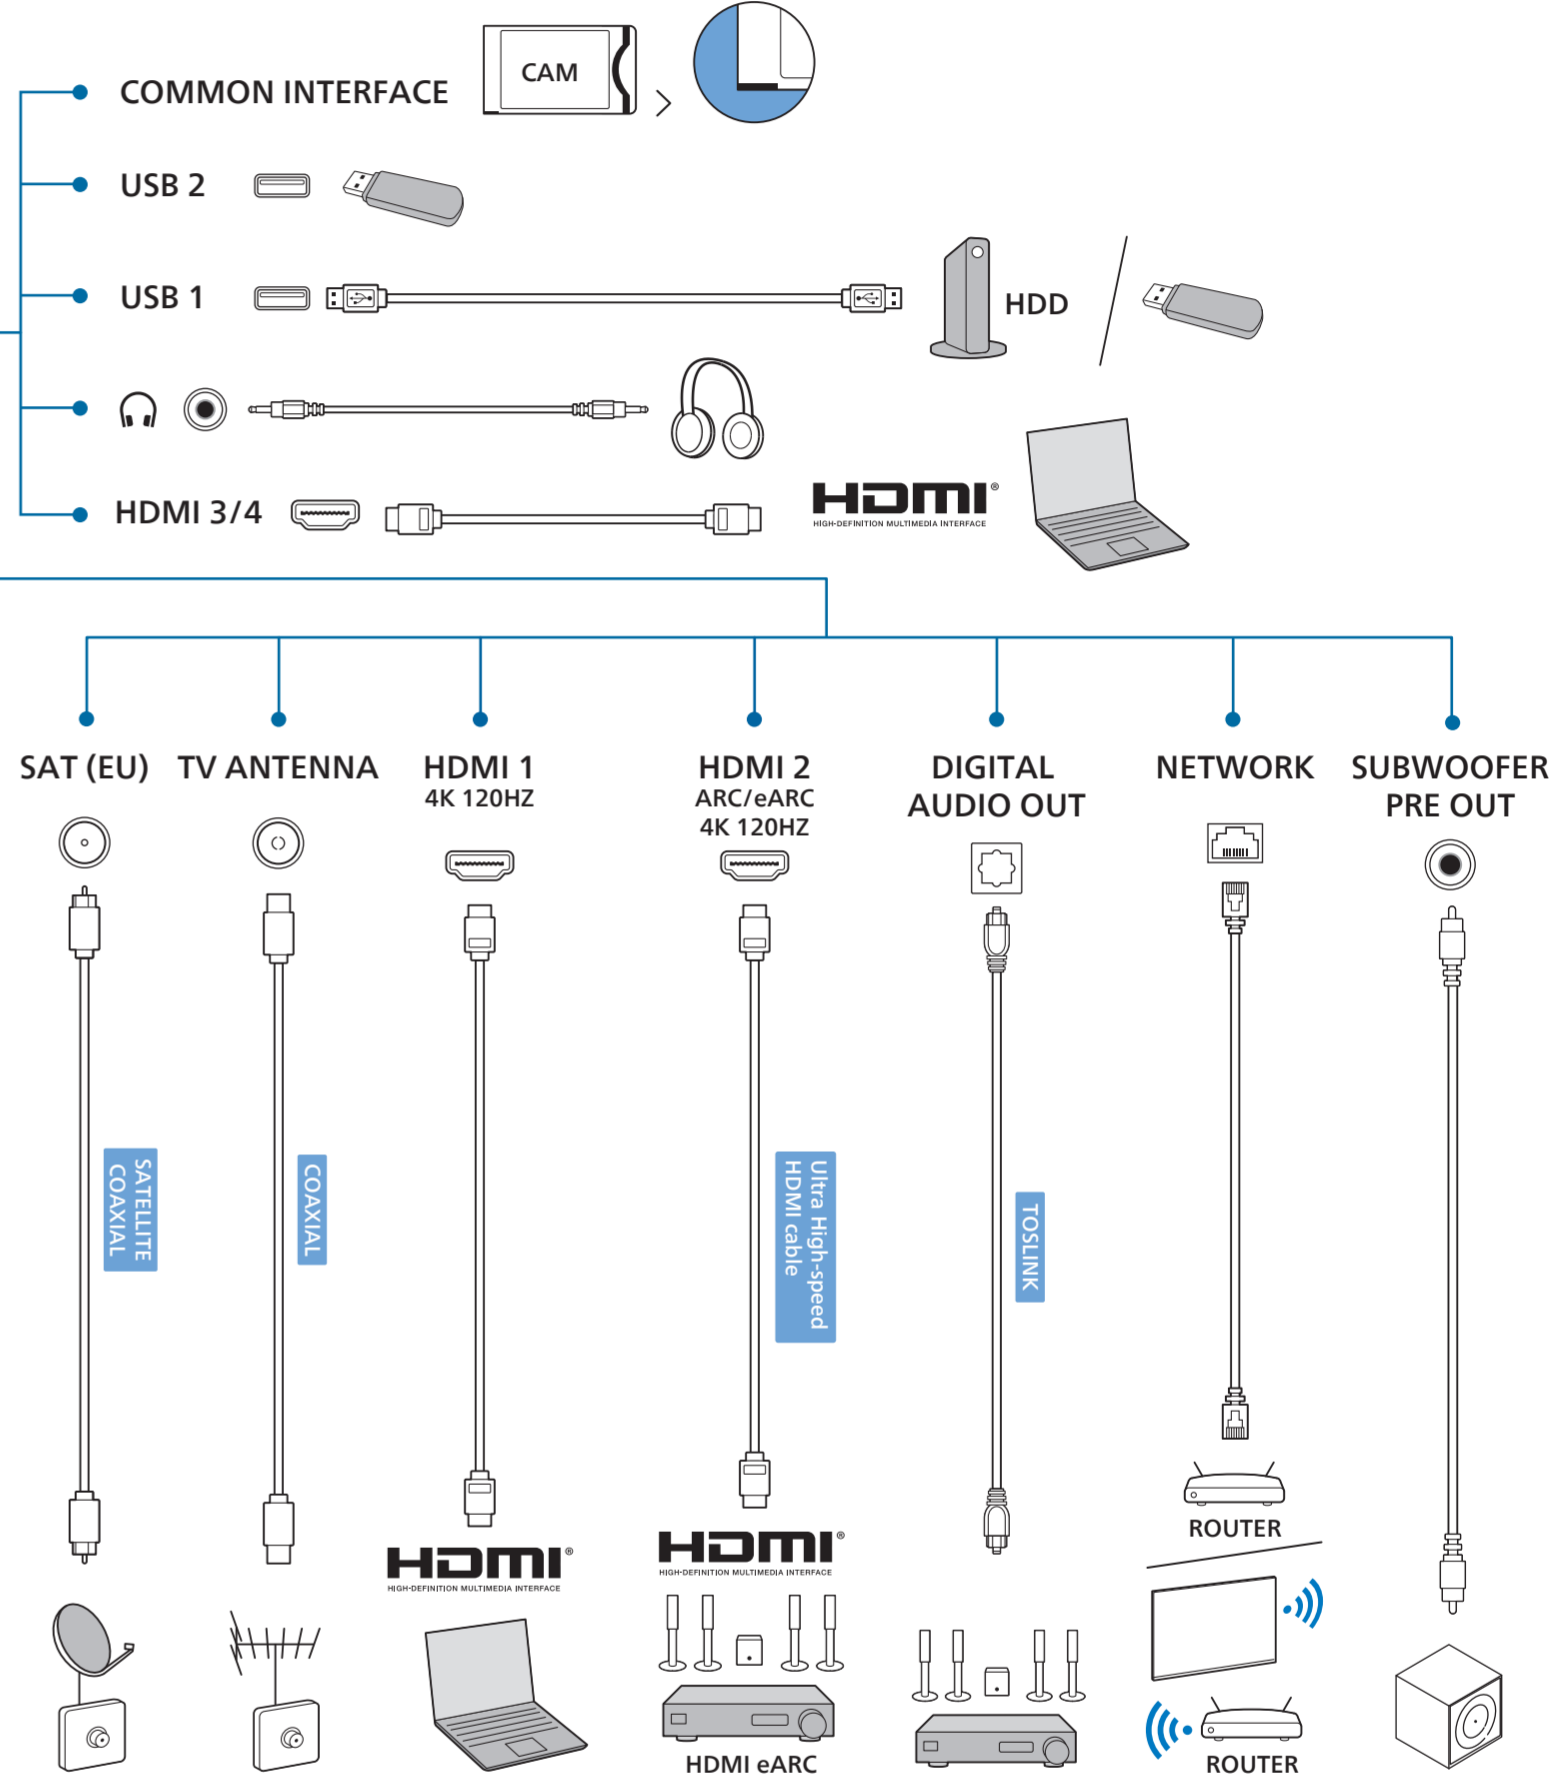

Svenska Läs säkerhetsinstruktionerna.
ไทย โปรดอ่านคำแนะนำด้านความปลอดภัย
Türkçe Güvenlik talimatlarını okuyun.
Українська Читайте інструкції з техніки безпеки.
العربية قراءة تعليمات السلامة.
עברית קרא את הוראות הבטיחות

FSC Logo H:12mm