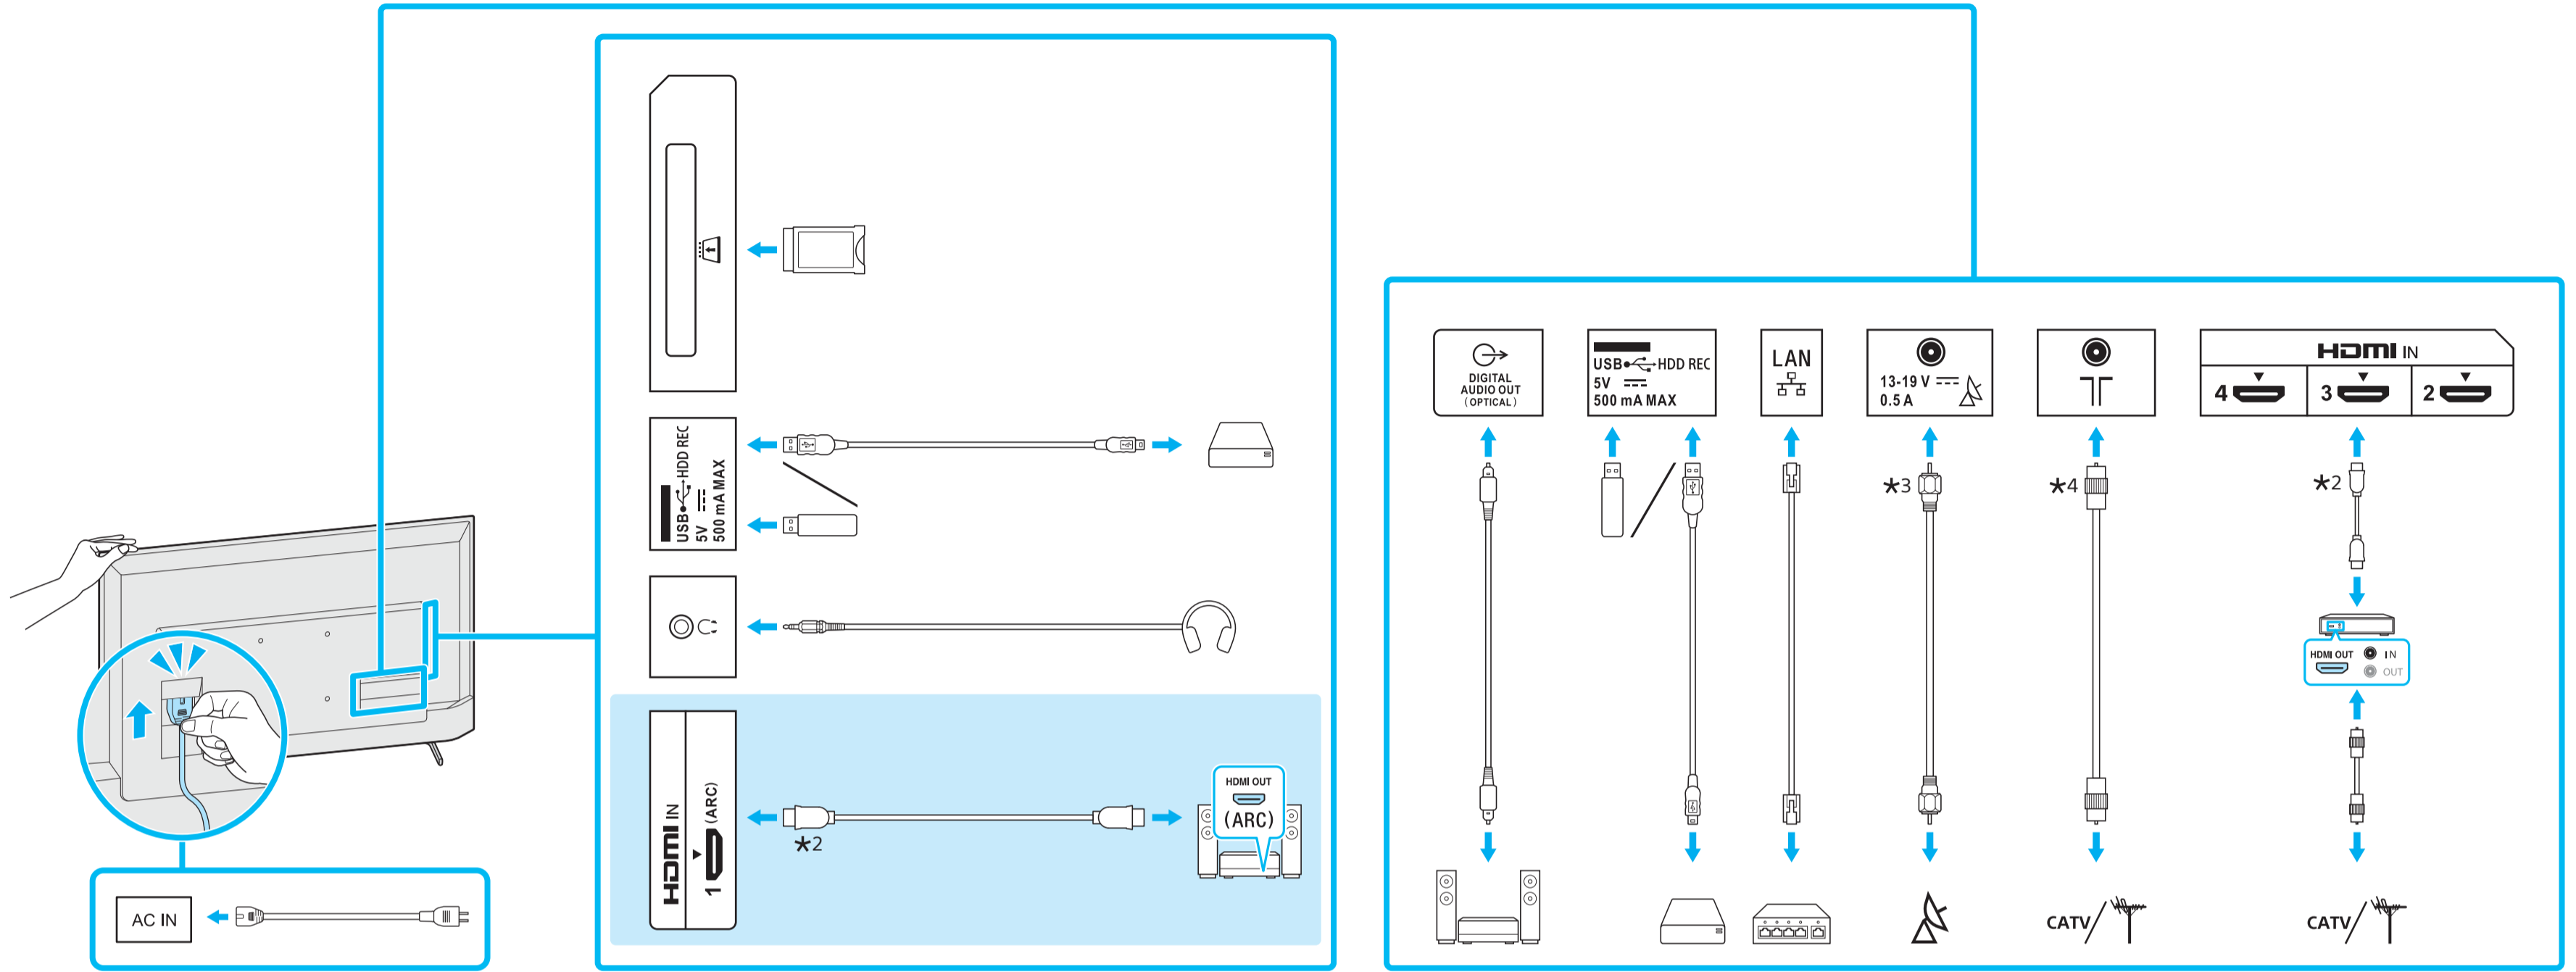

8

*2 < 21 (mm) x < 12 (mm)
*3 < 7 (mm) x < 1.5/1.5 (mm)
*4 < 14 (mm) x < 1.5 (mm)

(mm) / (MM)

9