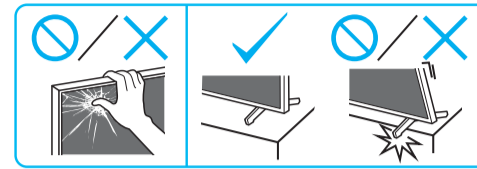

Setup Guide

GB	Setup Guide
FR	Guide d'installation
ES	Guía de configuración
NL	Installatiehandleiding
DE	Einrichtungshandbuch
PT	Guia de configuração
IT	Guida di installazione
SE	Startguide

DK	Installationsvejledning
FI	Asetusopas
NO	Innstillingsveiledning
PL	Przewodnik ustawień
CZ	Průvodce nastavením
SK	Sprievodca nastavením
HU	Beállítási útmutató
RO	Ghid de configurare

BG	Ръководство за настройка
GR	Οδηγός εγκατάστασης
TR	Kurulum Kılavuzu