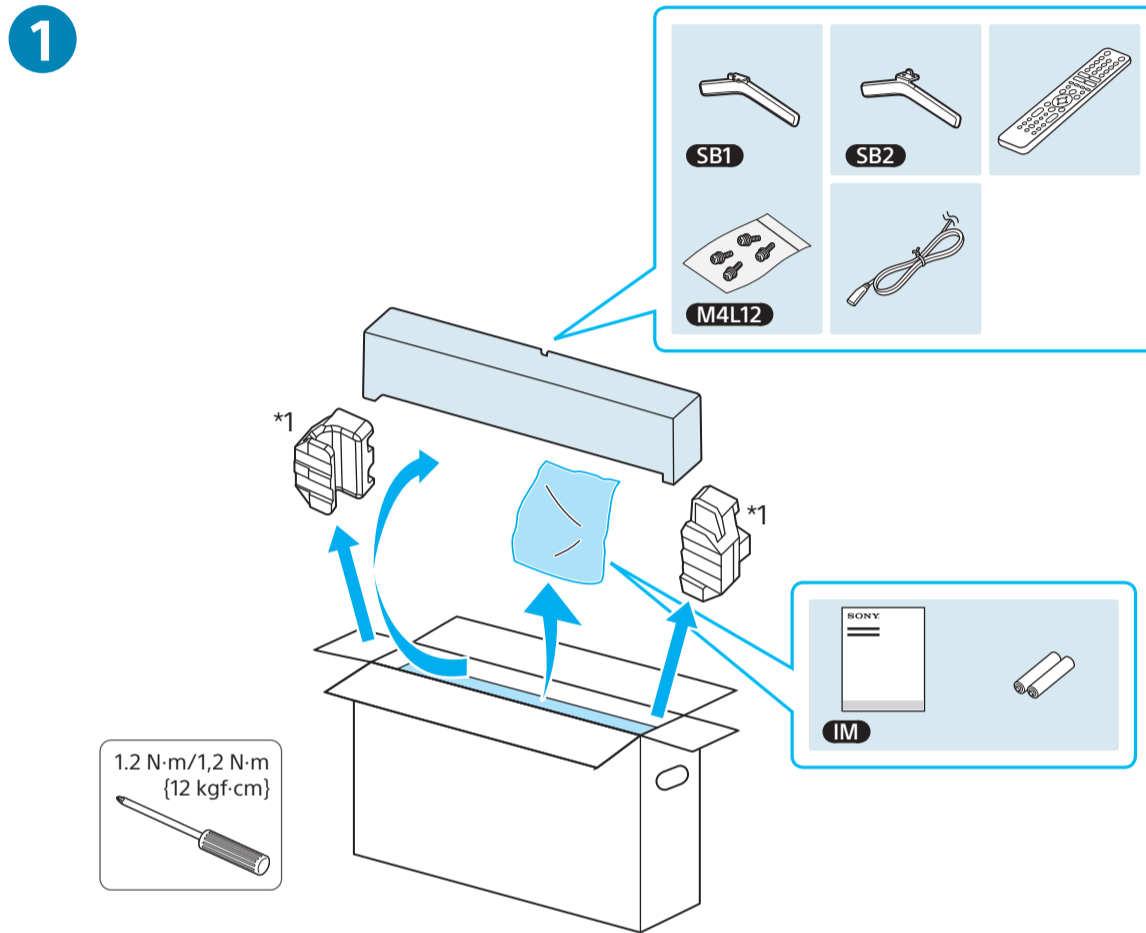

BG	Ръководство за настройка
GR	Οδηγός εγκατάστασης
TR	Kurulum Kılavuzu

★1 Only for limited TV model. / Uniquement pour certains modèles de téléviseur. / Solo para algunos modelos de TV. / Alleen voor bepaalde tv-modellen. / Nur für bestimmte Fernsehmodelle. / Apenas para modelo de televisor limitado. / Solo per modello TV limitato. / Endast för begränsade TV-modeller. / Kun for begrænset tv-model. / Vain tietyille TV-malleille. / Bare for begrenset TV-modell. / Wyłącznie w przypadku niektórych modeli telewizorów. / Pouze pro některé modely televizorů. / Len pre obmedzený model televízneho prijímača. / Csak korlátozott tv-modellek esetén. / Numai pentru un număr limitat de modele de televizoare. / Само за определени модели телевизори. / Μόνο για περιορισμένα μοντέλα τηλεόρασης. / Sadece sınırlı televizyon modelleri için geçerlidir.