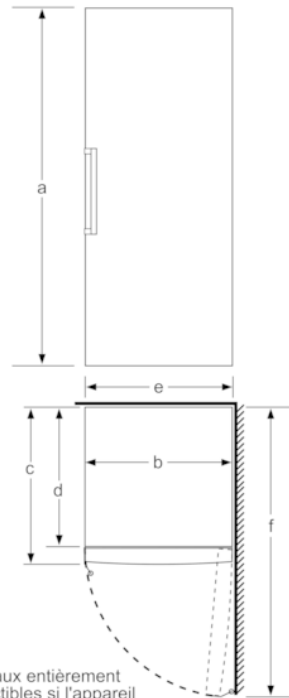

Serie | 6, Congélateur pose-libre, 191 x 70 cm, Blanc GSN58AWDV

	a	b	c	d	e	f
KSW36, GSD36	187					
KSV36, KSF36, GSN36, GSV36	186					
KSV33, GSN33, GSV33	176	60	65	58	60	119.5
KSV29, GSN29, GSV29	161					
GSV24	146					
GSN51	161					
GSN54	176	70	78	70	70	142
GSN58	191					

Mesures en cm

Plateaux entièrement extractibles si l'appareil est positionné directement contre un mur.